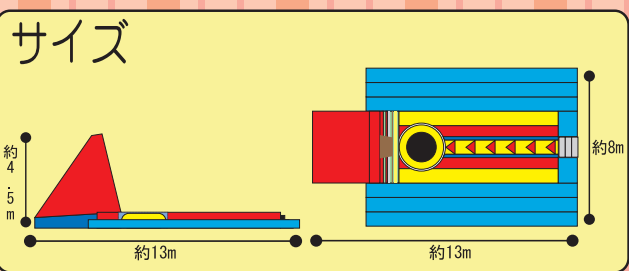

本格派!

ジャンプアタック

サイズ 約4.5M×約8M×約13M
高さ、ワイド、奥行

走って・跳んで・くっついて
狙え! 高得点!

遊び方

マジックテープの特製ジャンプスーツを着て、トランポリンを使って壁にジャンプ! 両手の高さで得点が決まります。クリアゾーンに片手で届けばその時点でクリア。真ん中のNGゾーンに手が入ったら得点はゼロです。

セット内容

本体	1体
送風機 (N-5)	2台
トランポリン	1台
ジャンプスーツ	4着
階段	1台
ヘルメット	4ヶ
ダブルポンプ	1台